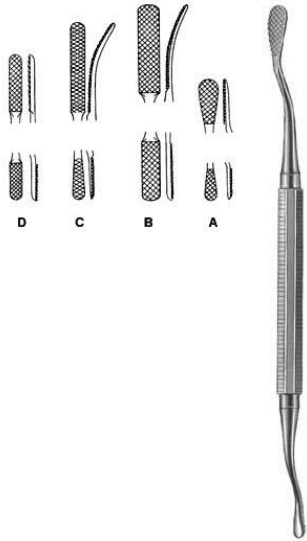

Miller-Colburn

QDI-7-210-01

Bone File

18 cm Fig. 1, 18 cm Fig. 2, 18 cm Fig. 3, 18 cm Fig. 4