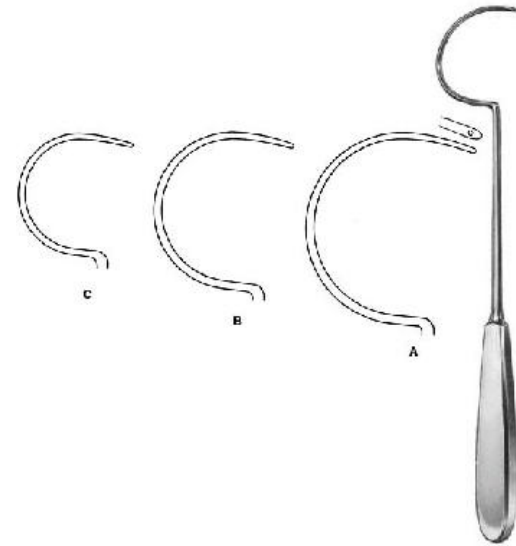

Periosteal Elevator

Hohmann

QDI-7-219-43

Bone Lever
23.5 cm

Modell USA

QDI-7-181-01

Bone Curette
Finish, Satin, 15.5 cm Fig. 1, 15.5 cm Fig. 2, 15.5 cm Fig. 3, 15.5 cm Fig. 4

Lempert

QDI-7-220-19

Bone Rongeur
19 cm

Modell USA

QDI-7-182-01

Bone Curette
15.5 cm Fig. 1, 15.5 cm Fig. 2, 15.5 cm Fig. 3, 15.5 cm Fig. 4, Finish, Satin

Luer

QDI-7-221-17

Bone Rongeur
18 cm, 18.5 cm

Zaufal-Jansen
QDI-7-222-18
Bone Rongeur
18 cm

Halle
QDI-7-183-01
Bone Curette
Finish, Satin, 21 cm Fig. 1 , 21 cm Fig. 2, 21 cm Fig. 3

Demel
QDI-7-124-01
Wire Guide
31 cm Fig. 1

Volkman
QDI-7-184-01
Bone Curette, double-ended
12.5 cm, 14.5 cm , 17 cm , Finish, Satin