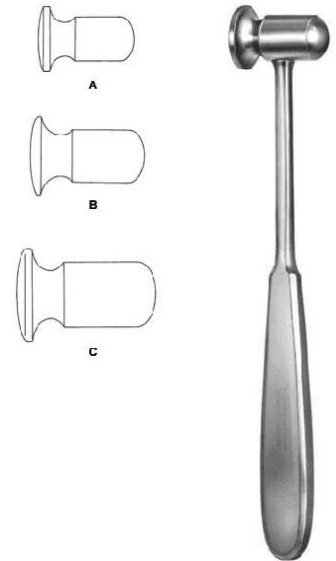

Doyen

QDI-7-166-01

Mallet

20.5 cm, 21 cm, 21.5 cm, Finish, Satin