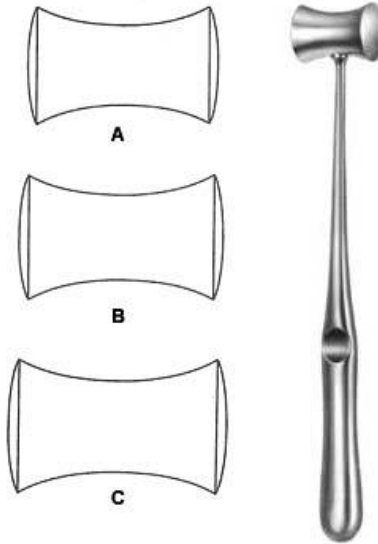

Hibbs

QDI-7-161-06

Chisel

24.5 cm 6mm , 24.5 cm 13mm , 24.5 cm 19mm ,
Finish, Satin

Hibbs

QDI-7-162-06

Osteotome

24.5 cm 6mm , 24.5 cm 13mm , 24.5 cm 19mm ,
Finish, Satin

Hibbs

QDI-7-163-06

Hibbs

24.5 cm 6mm , 24.5 cm 13mm , 24.5 cm 19mm ,
Finish, Satin

Hibbs

QDI-7-164-06

Gouge

24.5 cm 6mm , 24.5 cm 13mm , 24.5 cm 19mm ,
Finish, Satin